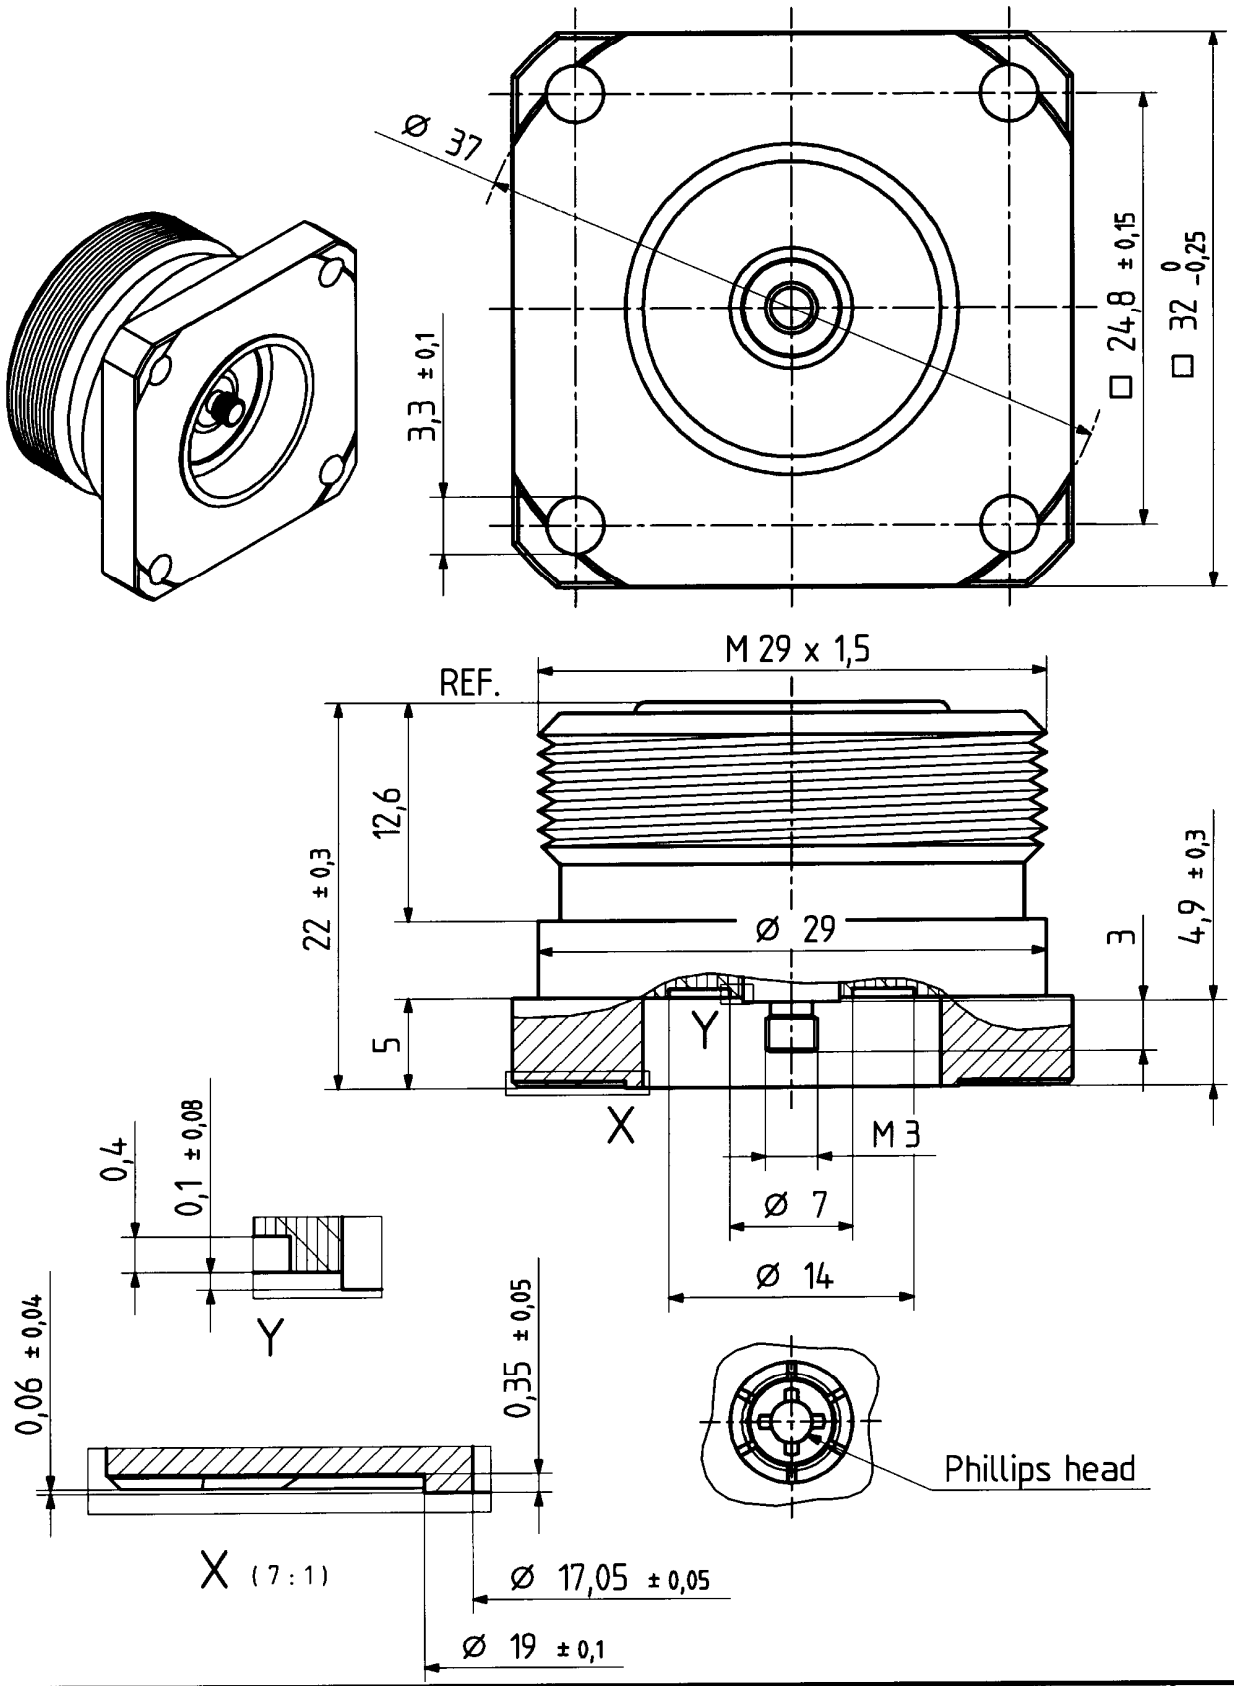

	date	sign
drawn	17.04.01	4726/Bom
checked	18.04.01	4469/19j
approved	18.04.01	4469/19j

H+S 701 448.05

scale  
2,5 : 1

HUBER + SUHNER  
CH-ITC-RFX-CON

dimensions in mm

drawing number  
4.13.33544  
OZ drawing : OZ.00.4.13.1126